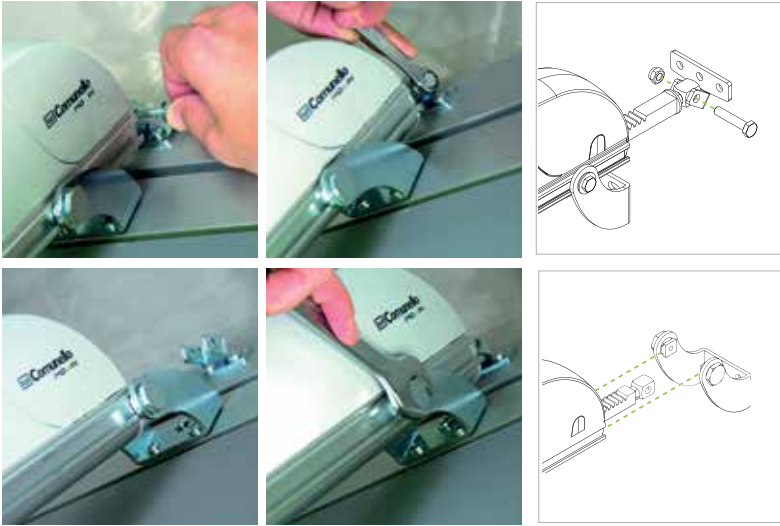

AIRWIN

Vasistas, çatı penceresi, güneş kırıcı ve kubbeleri dışa açmak için kramyer milli pencere açma motoru. AIRWIN açkı mekanizmasının ambalajı içerisinde montaj için ihtiyaç olan bütün malzemeler ve bağlantı şemaları mevcuttur. Teknik bilgiler ve kullanım kılavuzu için www.comunello.com sitesini ziyaret edebilirsiniz. AIRWIN açkı mekanizmaları Uluslar arası direktiflere ve CE standartlarına uygun olarak üretilmiştir.

Rack actuator for opening/closing SHED top-hung windows, skylights, brise soleil blades and domes. The box contains all the parts and equipment you need to make set up and connection as easy as possible. Instruction manuals and technical information are available on our website at www.comunello.com. We also offer our Airwin service to provide expert technical support by phone. The Airwin actuator range are in compliance with Directives EC (EMC, LVD and R&TTE directives) as amended.

Kutunun İçindekiler.

Dişli piston açkı mekanizması ve elektrik bağlantı kablosu
Montaj braketi
Karşılık bağlantı parçası
Montaj şeması ve kullanım kılavuzu

Package contents

Rod type actuator provided with electric supply cable
Anchor bracket and adjusting screws
Fixing bracket for top-hung windows and domes
Multi-lingual user's guide

Ankraj noktası

Anchorage point

Gövdeden ayarlana bilir montaj sistemi

Adjustable fixing system placed on the track

Çift noktadan itme sistemi

Union of more thrust points