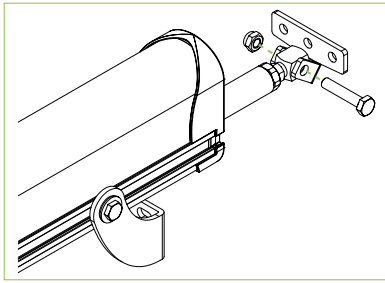

R20 - R45 - R60 - R60 REGULATOR

PENCERE AÇMA MOTORU

RAYWIN

Vasistas, çatı penceresi, güneş kırıcı ve kubbeleri dışa açmak için pistonlu pencere açma motoru. RAYWIN açkı mekanizması ambalajı içerisinde montaj için ihtiyaç olan bütün malzemeler ve bağlantı şemaları mevcuttur. Teknik bilgiler ve kullanım kılavuzu için www.comunello.com sitesini ziyaret edebilirsiniz. RAYWIN açkı mekanizmaları Uluslar arası direktiflere ve CE standartlarına uygun olarak üretilmiştir.

Spindle actuator for opening and closing top-hung outward windows, skylights, solar shading and domes. The box contains all the parts and equipment you need to make set up and connection as easy as possible. Instruction manuals and technical information are available on our website at www.comunello.com. We also offer our Raywin service to provide expert technical support by phone. The Raywin actuator range are in compliance with Directives EC (EMC, LVD and R&TTE directives) as amended.

Kutunun İçindekiler.

Pistonlu açkı mekanizması ve elektrik bağlantı kablosu
Montaj braketi
Karşılık bağlantı parçası
Montaj şeması ve kullanım kılavuzu

Package contents

Rod type actuator provided with electric supply cable
Anchor bracket and adjusting screws
Fixing bracket for top-hung windows and domes
Multi-lingual user's guide

Açma mesafesi ayarı
Immediate stroke setting