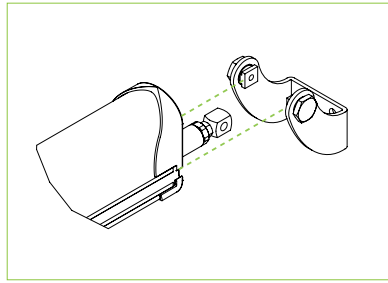

R20 - R45 - R60 - R60 REGULATOR

PENCERE AÇMA MOTORU

RAYWIN

Vasistas, çatı penceresi, güneş kırıcı ve kubbeleri dışa açmak için pistonlu pencere açma motoru. RAYWIN açkı mekanizması ambalajı içerisinde montaj için ihtiyaç olan bütün malzemeler ve bağlantı şemaları mevcuttur. Teknik bilgiler ve kullanım kılavuzu için www.comunello.com sitesini ziyaret edebilirsiniz. RAYWIN açkı mekanizmaları Uluslar arası direktiflere ve CE standartlarına uygun olarak üretilmiştir.

Spindle actuator for opening and closing top-hung outward windows, skylights, solar shading and domes. The box contains all the parts and equipment you need to make set up and connection as easy as possible. Instruction manuals and technical information are available on our website at www.comunello.com. We also offer our Raywin service to provide expert technical support by phone. The Raywin actuator range are in compliance with Directives EC (EMC, LVD and R&TTE directives) as amended.

Kutunun İçindekiler.

Pistonlu açkı mekanizması ve elektrik bağlantı kablosu
Montaj braketi
Karşılık bağlantı parçası
Montaj şeması ve kullanım kılavuzu

Package contents

Rod type actuator provided with electric supply cable
Anchor bracket and adjusting screws
Fixing bracket for top-hung windows and domes
Multi-lingual user's guide

Açma mesafesi ayarı
Immediate stroke setting