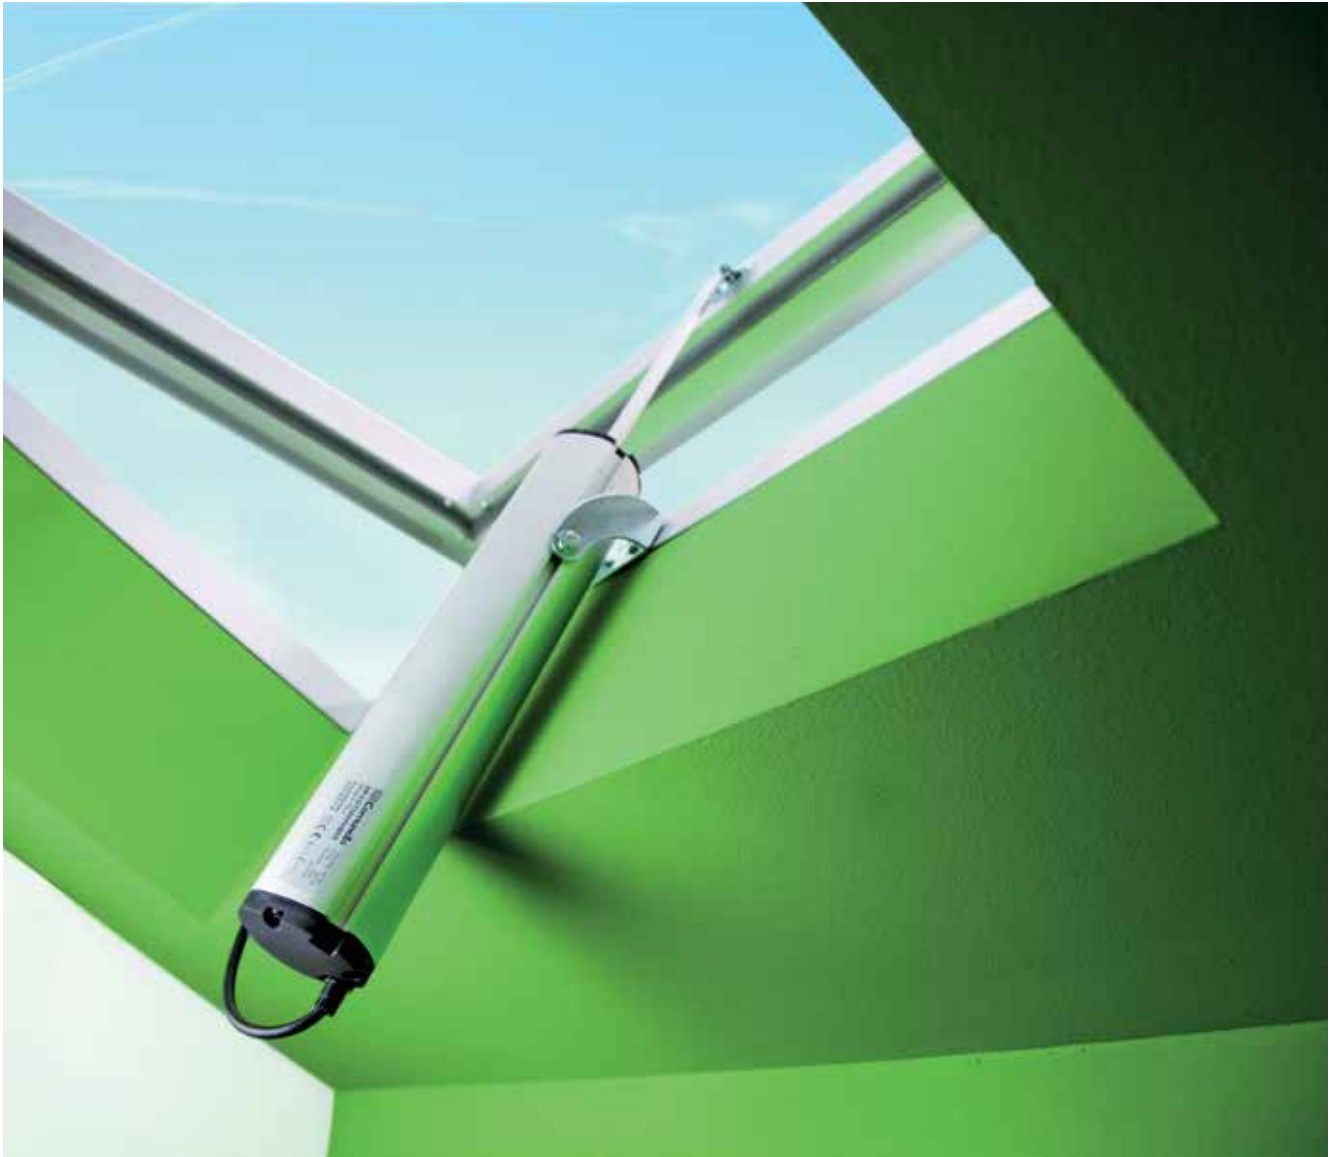

Hızlı montaj sistemi

Quick-fastening system

Kolay ve hızlı bağlantılar

Easy and quick connections

Gövdeden ayarlana bilir montaj sistemi

Adjustable fixing system placed on the track

OPERATOR FOR WINDOWS

FAST 50

R20 - R45 - R60 - R60 REGULATOR

PENCERE AÇMA MOTORU

RAYWIN

Vasistas, çatı penceresi, güneş kırıcı ve kubbeleri dışa açmak için pistonlu pencere açma motoru. RAYWIN açkı mekanizması ambalajı içerisinde montaj için ihtiyaç olan bütün malzemeler ve bağlantı şemaları mevcuttur. Teknik bilgiler ve kullanım kılavuzu için www.comunello.com sitesini ziyaret edebilirsiniz. RAYWIN açkı mekanizmaları Uluslar arası direktiflere ve CE standartlarına uygun olarak üretilmiştir.

Spindle actuator for opening and closing top-hung outward windows, skylights, solar shading and domes. The box contains all the parts and equipment you need to make set up and connection as easy as possible. Instruction manuals and technical information are available on our website at www.comunello.com. We also offer our Raywin service to provide expert technical support by phone. The Raywin actuator range are in compliance with Directives EC (EMC, LVD and R&TTE directives) as amended.