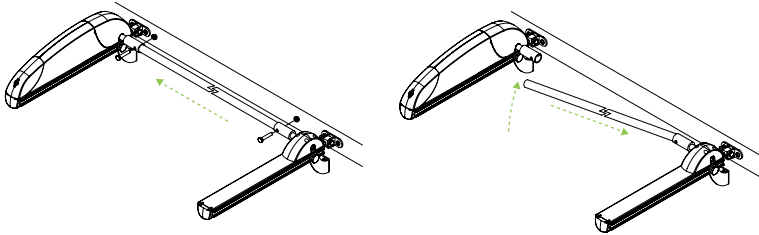

Kutunun İçindekiler.

Dişli piston açkı mekanizması ve elektrik bağlantı kablosu
Montaj braketi
Karşılık bağlantı parçası
Montaj şeması ve kullanım kılavuzu

Package contents

Rod type actuator provided with electric supply cable
Anchor bracket and adjusting screws
Fixing bracket for top-hung windows and domes
Multi-lingual user's guide

Ankraj noktası

Anchorage point

Gövdeden ayarlana bilir montaj sistemi

Adjustable fixing system placed on the track

Çift noktadan itme sistemi

Union of more thrust points

Burulmaya karşı yüksek mekanik direnç