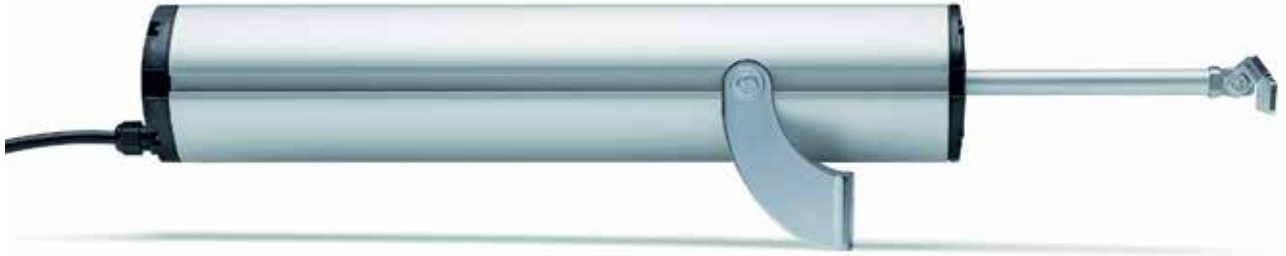

Hızlı montaj sistemi

Quick-fastening system

Kolay ve hızlı bağlantılar

Easy and quick connections

Gövdeden ayarlana bilir montaj sistemi

Adjustable fixing system placed on the track

OPERATOR FOR WINDOWS

FAST 50

R20 - R45 - R60 - R60 REGULATOR

PENCERE AÇMA MOTORU

RAYWIN

Vasistas, çatı penceresi, güneş kırıcı ve kubbeleri dışa açmak için pistonlu pencere açma motoru. RAYWIN açkı mekanizması ambalajı içerisinde montaj için ihtiyaç olan bütün malzemeler ve bağlantı şemaları mevcuttur. Teknik bilgiler ve kullanım kılavuzu için www.comunello.com sitesini ziyaret edebilirsiniz. RAYWIN açkı mekanizmaları Uluslar arası direktiflere ve CE standartlarına uygun olarak üretilmiştir.